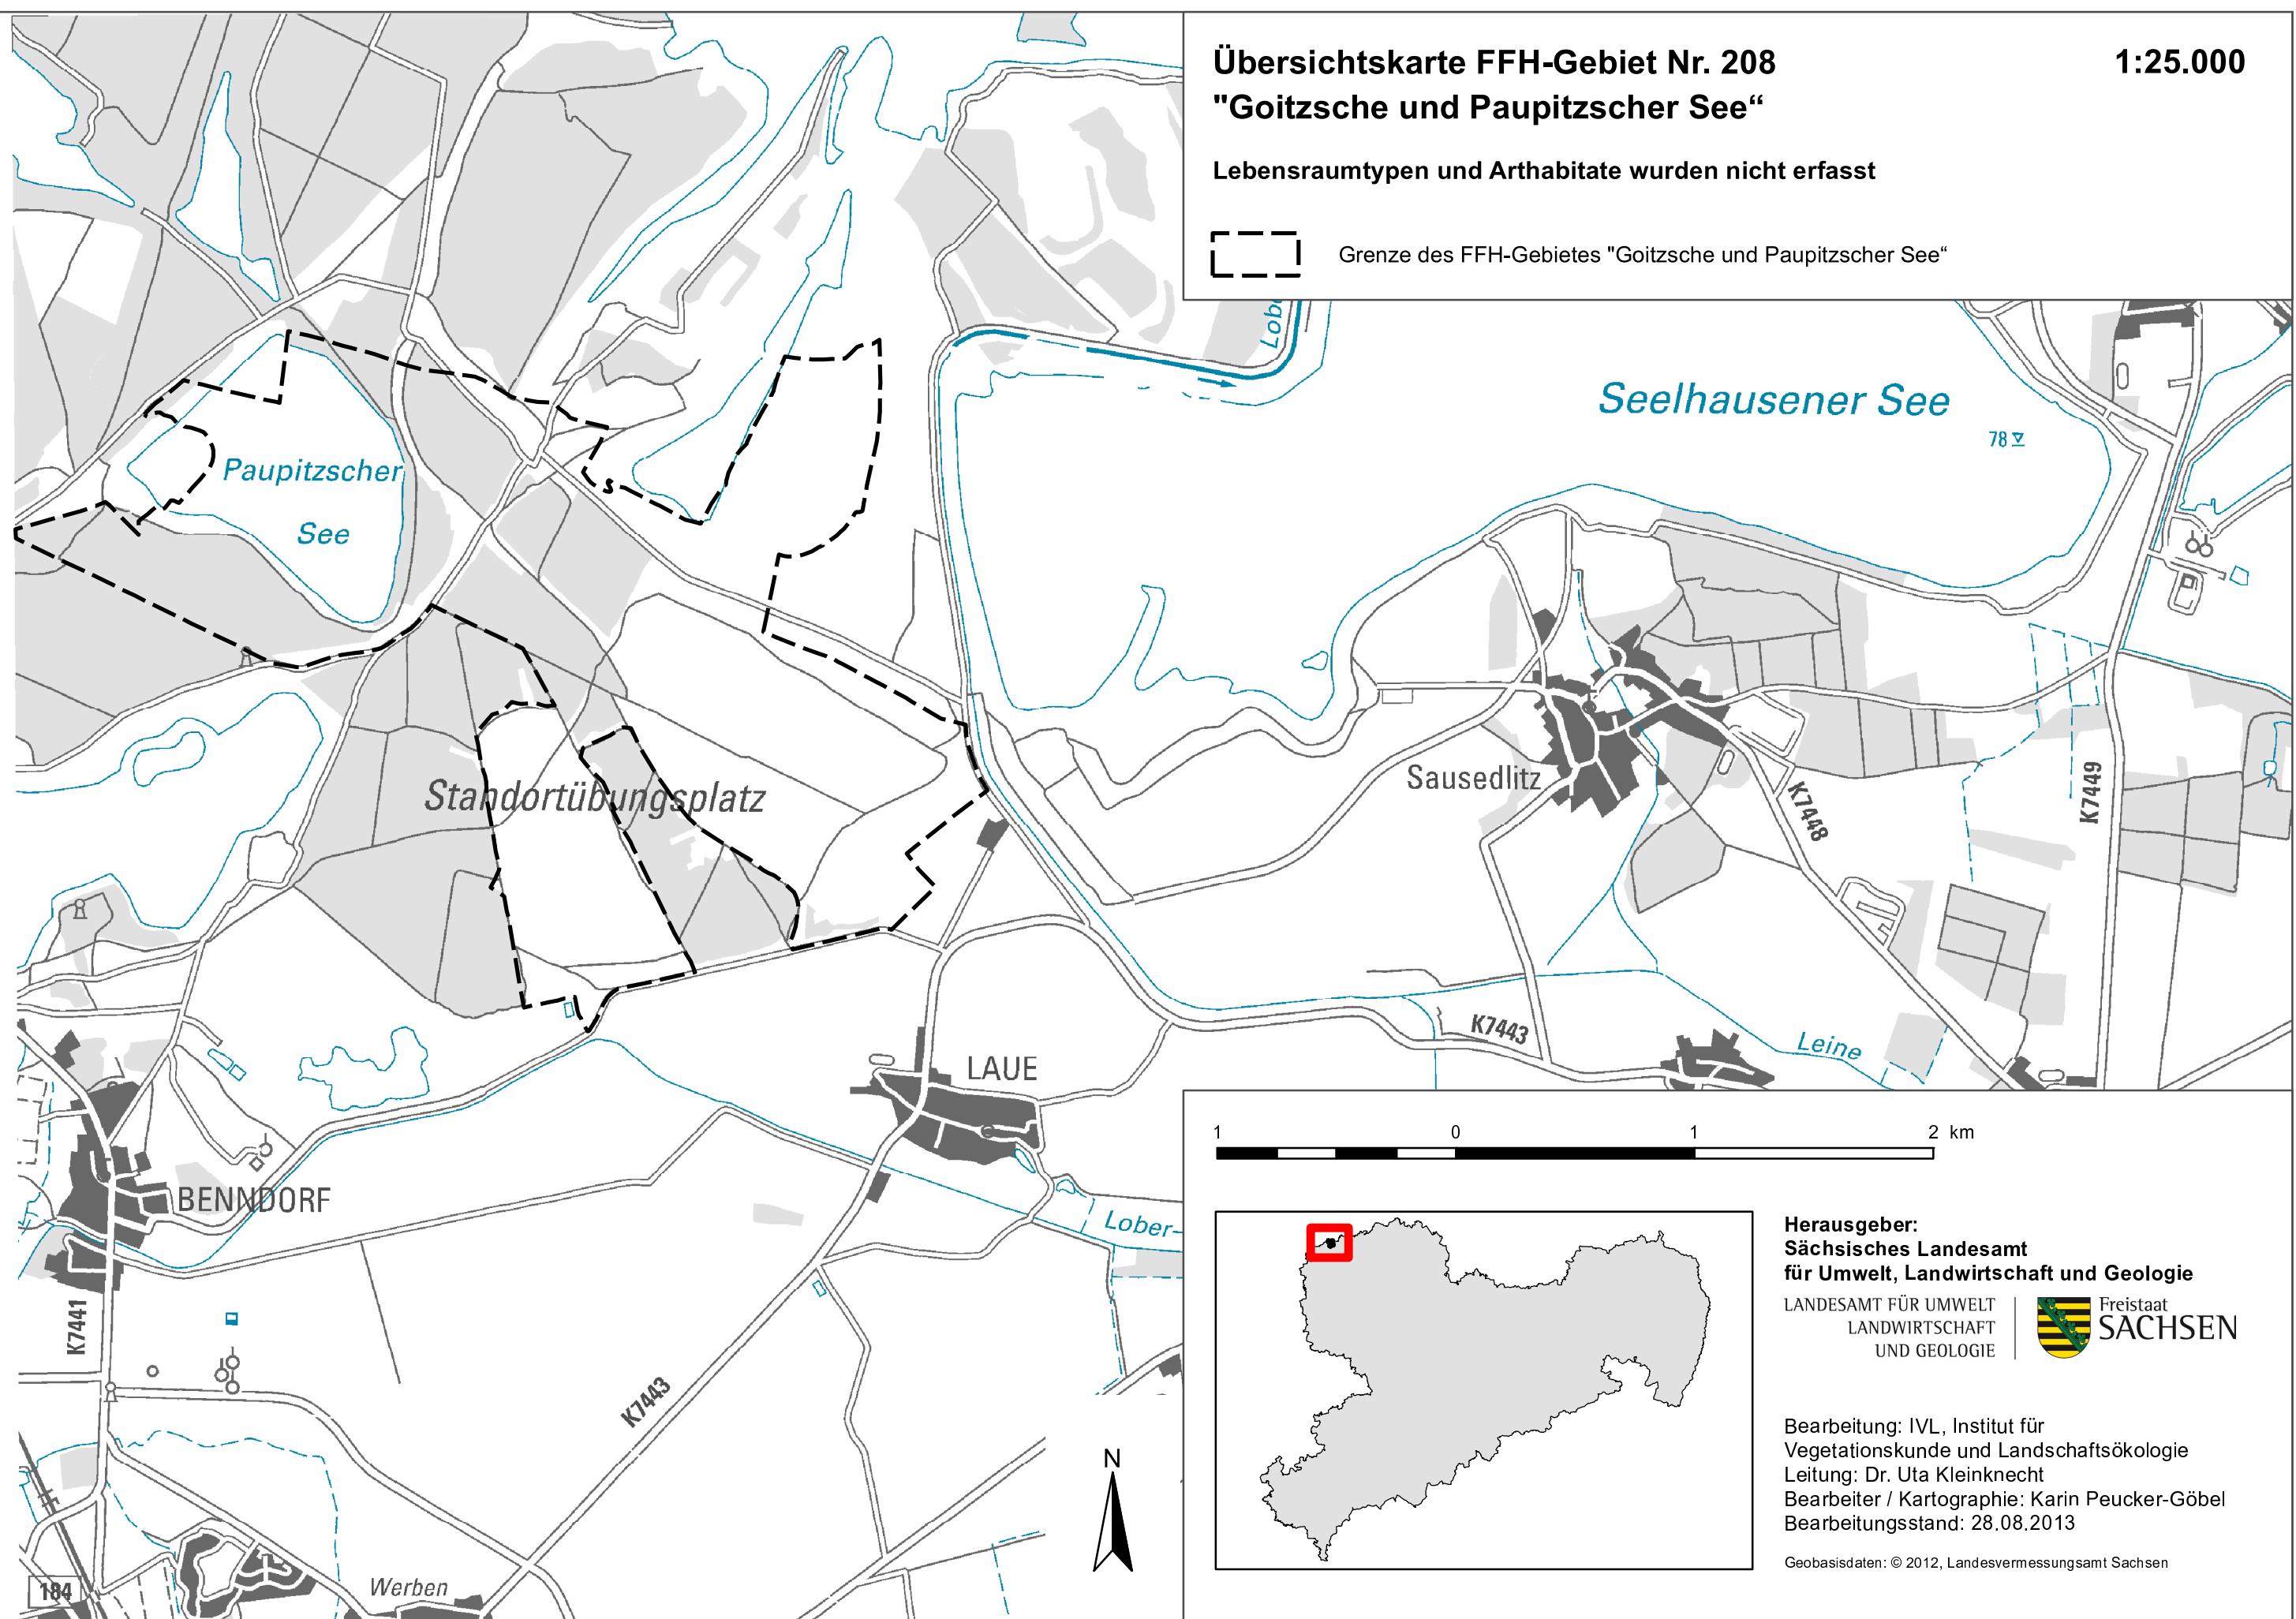

Übersichtskarte FFH-Gebiet Nr. 208 "Goitzsche und Paupitzscher See"

1:25.000

Lebensraumtypen und Arthabitate wurden nicht erfasst

 Grenze des FFH-Gebietes "Goitzsche und Paupitzscher See"

Herausgeber:
Sächsisches Landesamt
für Umwelt, Landwirtschaft und Geologie
LANDESAMT FÜR UMWELT
LANDWIRTSCHAFT
UND GEOLOGIE

Bearbeitung: IVL, Institut für
Vegetationskunde und Landschaftsökologie
Leitung: Dr. Uta Kleinknecht
Bearbeiter / Kartographie: Karin Peucker-Göbel
Bearbeitungsstand: 28.08.2013

Geobasisdaten: © 2012, Landesvermessungsamt Sachsen